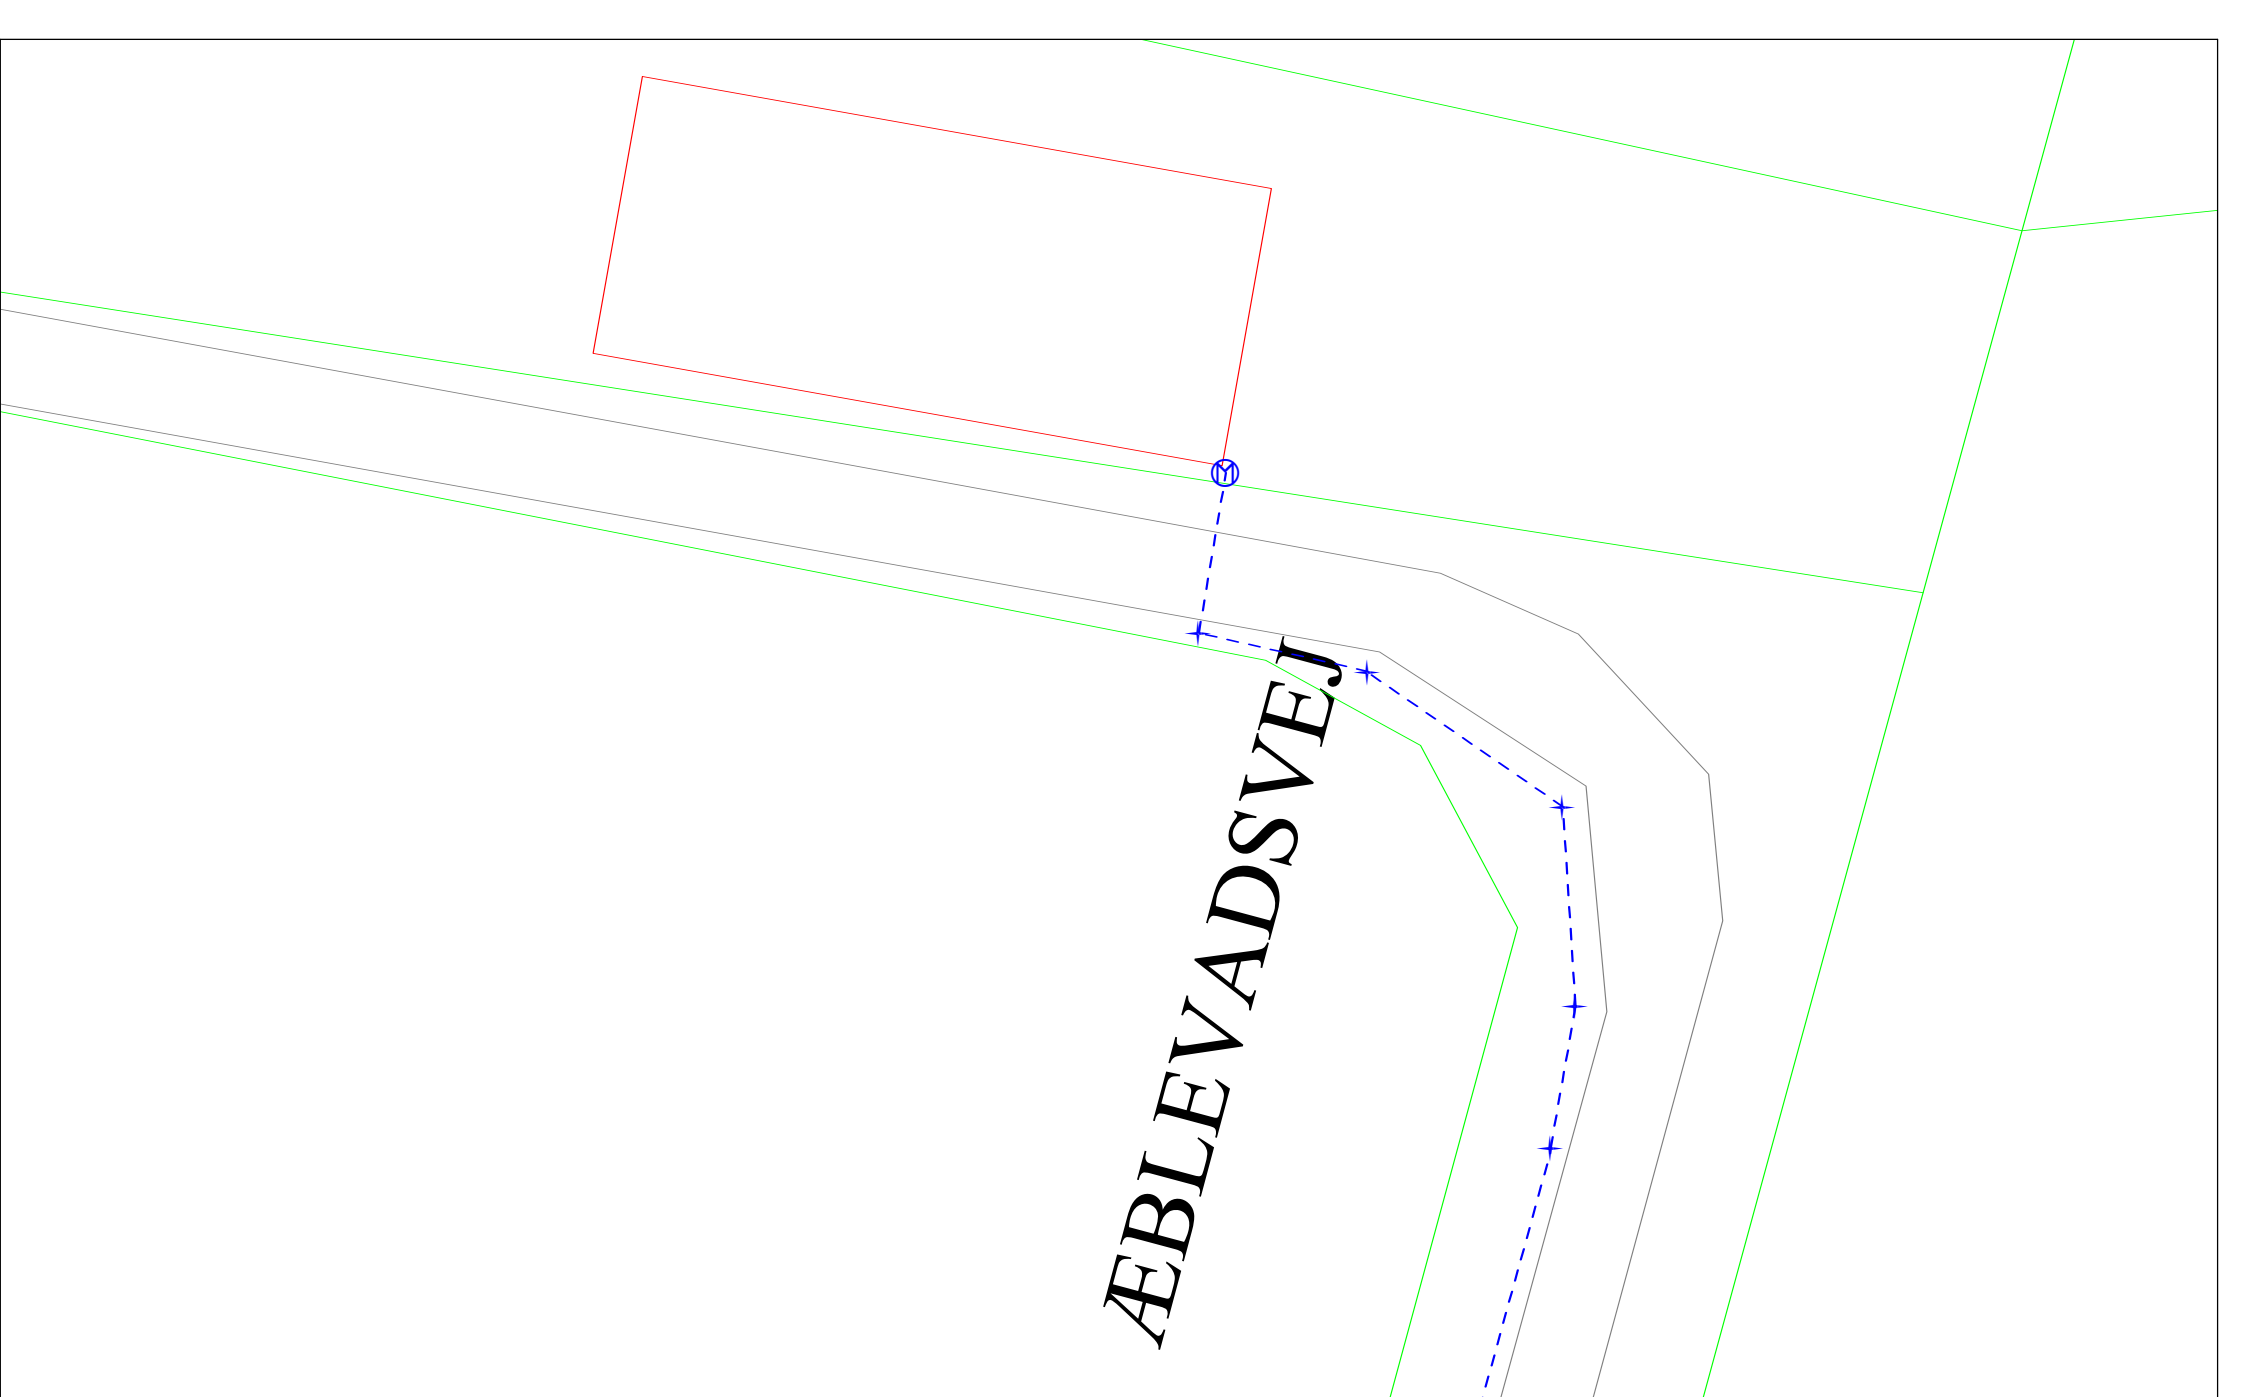

Signaturforklaring			
• Punkt - Vand	Ⓜ Målerbrønd		
• Stophane	Note II		
⋈ Ventil			
— Ledning			
		Lundeborg Vandværk	
		Stenmurevej 2, 5874 Hesselager	
		Æblevadsvej	
		Målsat til tagudhæng	
Mål:	1:250	Dato:	27-11-2009
		Kort:	

Signaturforklaring			
• Punkt - Vand	Ⓜ Målerbrønd		
• Stophane	Note II		
⊕ Ventil			
— Ledning			
		Lundeborg Vandværk	
		Stenmurevej 2, 5874 Hesselager	
		Æblevadsvej 5	
		Målsat til tagudhæng	
Mål:	1:250	Dato:	27-11-2009
		Kort:	